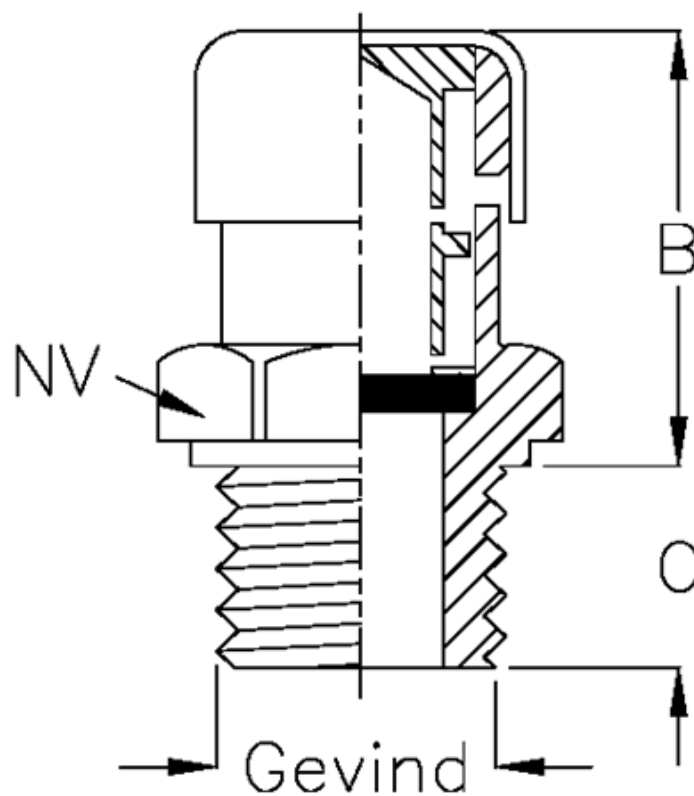

Varenummer: 21311078
Beskrivelse: Udluftningsprop med labyrint/filter
Type 31A M22x1,5

Mål

B = 21
C = 10
Gevind = M22x1,5
NV = 27